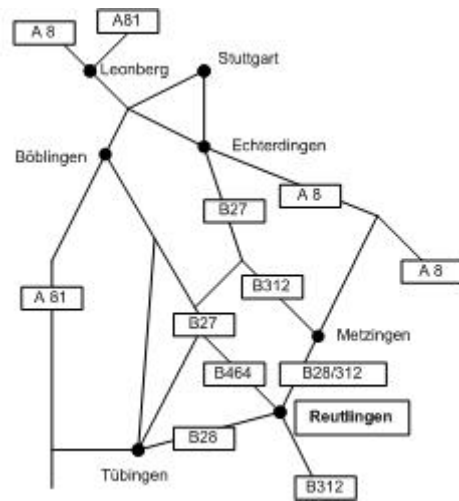

## Anfahrt von Stuttgart

B27 Richtung Reutlingen/Tübingen; Abfahrt „Reutlingen B464“ (nicht Pliezhausen!). Bei der 1. Ampel rechts Richtung Zentrum. Durch Tunnel geradeaus (linke Spur wählen). Nach der Eisenbahnbrücke (links Post) rechts abbiegen. Nach ca. 300 m (vor der AOK) nach links. Nächste Kreuzung rechts in Alteburgstraße abbiegen. 1. Straße nach rechts (Herderstraße), 2. Straße links (Aaraustraße). nagelnetzwerke befindet sich auf der rechten Straßenseite.

## Anfahrt von Tübingen

B28 nach Reutlingen, Richtung Zentrum. Nach der Jet-Tankstelle (auf der rechten Straßenseite) geht es rechts in die Lerchenstraße, die nach ca. 450m in die Herderstraße mündet. Danach die erste Straße rechts (Aaraustraße). nagelnetzwerke befindet sich auf der rechten Straßenseite.

## Anfahrt Metzingen

Über die B28 nach Reutlingen; immer geradeaus Richtung Zentrum (Riedlingen, Pfullingen). Vor der AOK nach links. Nächste Kreuzung rechts in Alteburgstraße abbiegen. 1. Straße nach rechts (Herderstraße), 2. Straße links (Aaraustraße). nagelnetzwerke befindet sich auf der rechten Straßenseite.

## Anfahrt Gönningen

L383 nach Reutlingen, Richtung Zentrum. Nach der 1. Tankstelle nach links in die Eichendorffstraße abbiegen; dritte Straße links (Aaraustraße). nagelnetzwerke befindet sich auf der rechten Straßenseite.