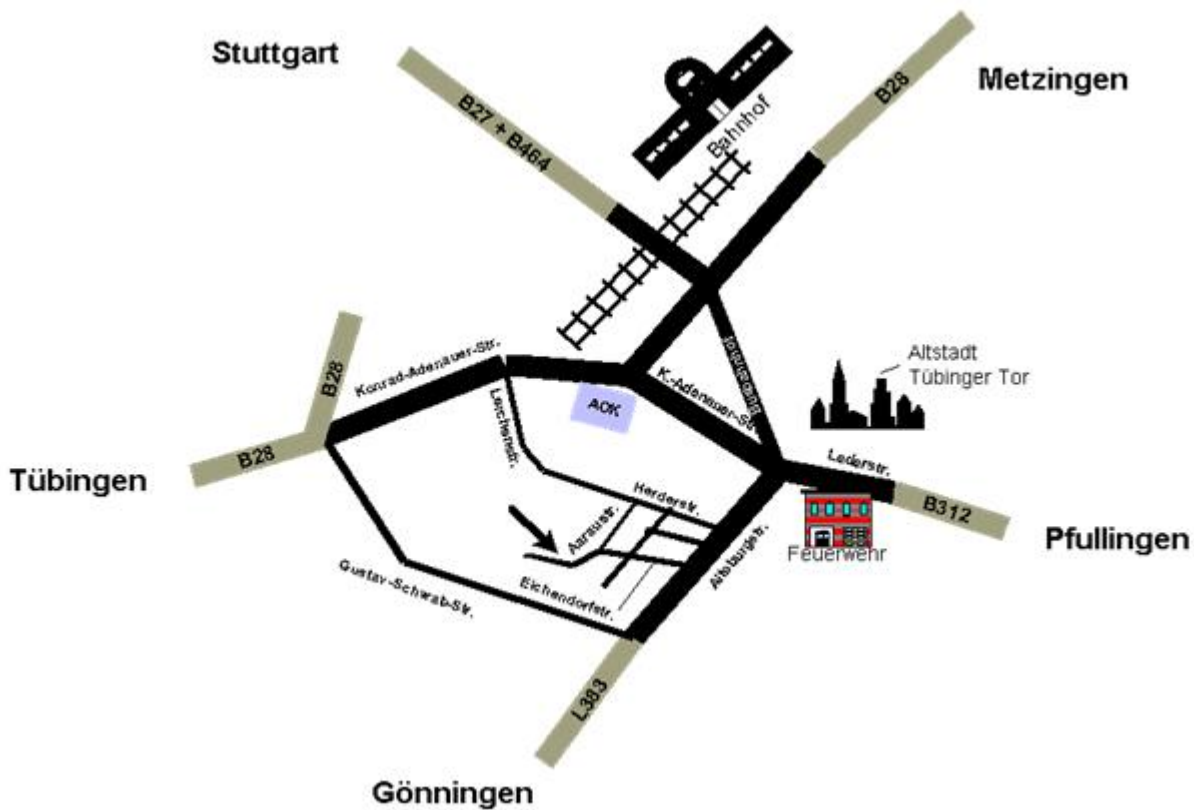

## Anfahrt von Stuttgart

B27 Richtung Reutlingen/Tübingen; Abfahrt „Reutlingen B464“ (nicht Pliezhausen!). Bei der 1. Ampel rechts Richtung Zentrum. Durch Tunnel geradeaus (linke Spur wählen). Nach der Eisenbahnbrücke (links Post) rechts abbiegen. Nach ca. 300 m (vor der AOK) nach links. Nächste Kreuzung rechts in Alteburgstraße abbiegen. 1. Straße nach rechts (Herderstraße), 2. Straße links (Aaraustraße). nagelnetzwerke befindet sich auf der rechten Straßenseite.

## Anfahrt von Tübingen

B28 nach Reutlingen, Richtung Zentrum. Nach der Jet-Tankstelle (auf der rechten Straßenseite) geht es rechts in die Lerchenstraße, die nach ca. 450m in die Herderstraße mündet. Danach die erste Straße rechts (Aaraustraße). nagelnetzwerke befindet sich auf der rechten Straßenseite.

## Anfahrt Metzingen

Über die B28 nach Reutlingen; immer geradeaus Richtung Zentrum (Riedlingen, Pfullingen). Vor der AOK nach links. Nächste Kreuzung rechts in Alteburgstraße abbiegen. 1. Straße nach rechts (Herderstraße), 2. Straße links (Aaraustraße). nagelnetzwerke befindet sich auf der rechten Straßenseite.

## Anfahrt Gönningen

L383 nach Reutlingen, Richtung Zentrum. Nach der 1. Tankstelle nach links in die Eichendorffstraße abbiegen; dritte Straße links (Aaraustraße). nagelnetzwerke befindet sich auf der rechten Straßenseite.